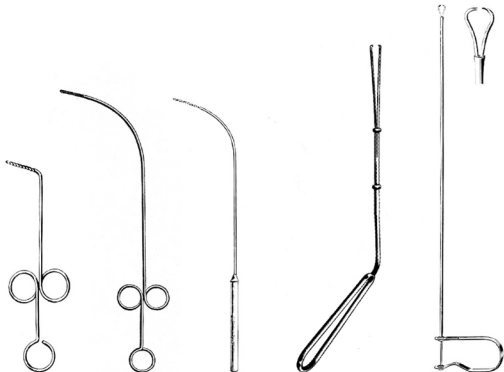

11.0080.13 13.0cm

11.0084.17 17.5cm

MCDONALD
11.0090.19 19.0cm

KILLIAN
11.0092.19 19.0cm

WATSON CHEYENE
11.0095.13 13.0cm
11.0095.19 19.0cm

WATSON CHEYENE
11.0100.17 17.5cm

PLAYFAIR
11.0104.31 31.0cm

CHEYENE
11.0108.12 12.5cm
11.0108.17 17.5cm

11.0108.17
11-003

11

PROBES, APPLICATORS & SPATULAS

www.crimson-intl.com

- EN Cotton Applicators
- DE Wattertrager
- ES Pora-algodones

INTERNATIONAL CRIMSON™

11.0152.28

11-004

11

- EN Sponge Holder
- DE Schwammhalter
- ES Porta-esponjas

INTERNATIONAL
CRIMSON™

PROBES, APPLICATORS & SPATULAS

www.crimson-intl.com

HARTMANN
11.0160.20 20.0cm

FEIN
11.0162.28 28.0cm

TOBOLD
11.0166.25 25.0cm