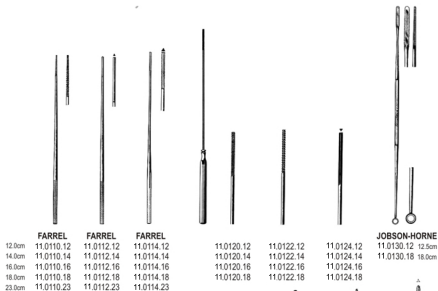

11.0108.17
11-003

11

PROBES, APPLICATORS & SPATULAS

www.crimson-intl.com

- EN Cotton Applicators
- DE Wattertrager
- ES Pora-algodones

INTERNATIONAL CRIMSON™

11.0152.28

11-004