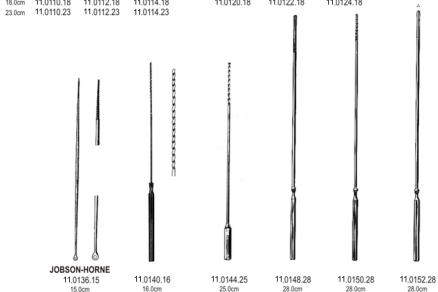

11.0108.17
11-003

11

PROBES, APPLICATORS & SPATULAS

www.crimson-intl.com

- EN Cotton Applicators
- DE Wattertrager
- ES Pora-algodones

INTERNATIONAL CRIMSON™

11.0152.28

11-004